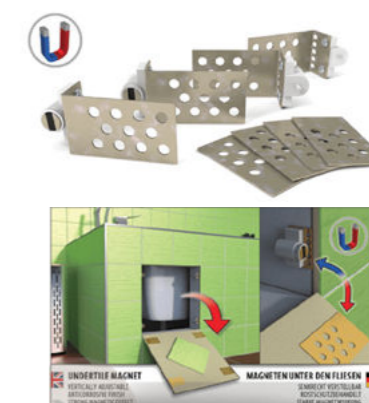

**Sprchová baterie Project**  
bez sprchového setu  
Kód zboží: SIKOBGPRO268  
Značka: Grohe

**Vanový set**  
Kód zboží: SIKOBSVS41  
Značka: Siko

**Sprchový set hranatý 80cm**  
2 držáky  
Kód zboží: SIKOBSSH81  
Značka: Siko

**Nožičky k vanám LAGUNA**  
univerzální  
Kód zboží: NOHYLAGUNA  
Značka: Laguna

**Magnety do obkladů stavitelné**  
Kód zboží: MAGNETYST  
Značka: Havos

**Sprchový kout čtverec**  
90 cm CRT, bez madel  
Kód zboží: SIKOTEXQ90CRT  
Značka: SAT