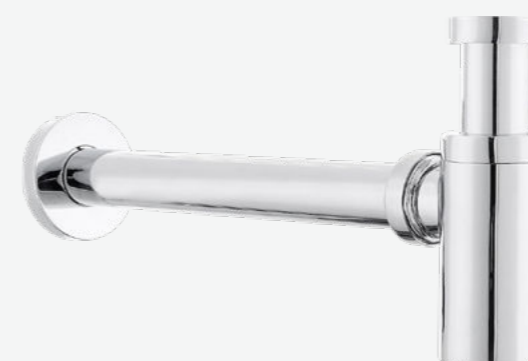

**Sifon umyvadlový**  
5/4 chrom  
Kód zboží: SIFM  
Značka: Multi

**Vtok um.OPTIMA 5/4**  
clac-clac CELOCHROM  
Kód zboží: VF785CR  
Značka: Optima

**Rohový ventil 1/2 x 3/8**  
s páčkou  
Značka: Optima  
Kód zboží: RVP